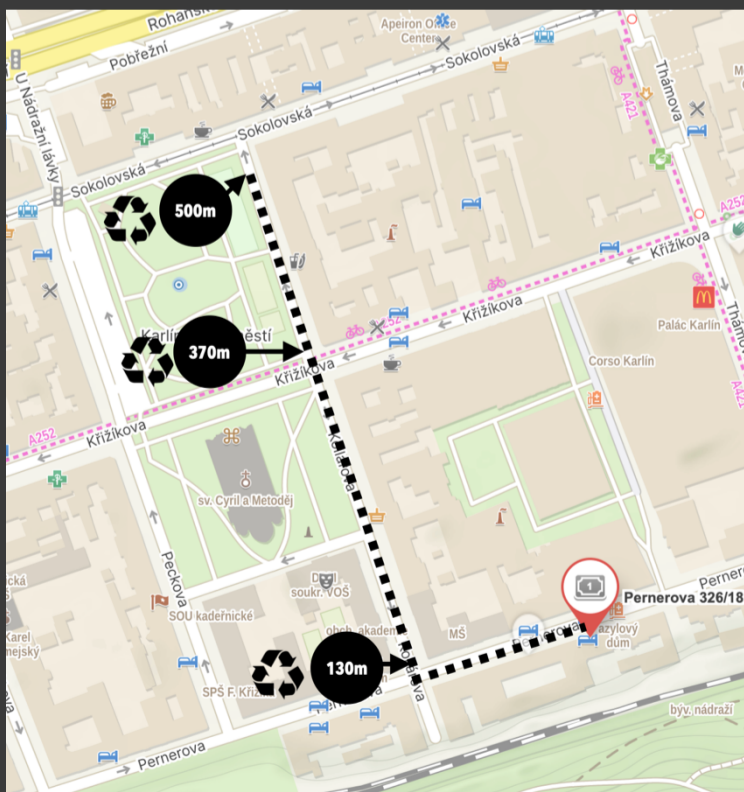

Mixed waste collection will take place only on Mondays (Thursday is canceled)

Please try to sort as much waste as possible and take it to containers outside the house. In case of insufficient capacity, black bags will be added, which the garbage collectors will exceptionally take away together with the bins.

Thank you for your cooperation. We believe that together we will manage these two weeks.